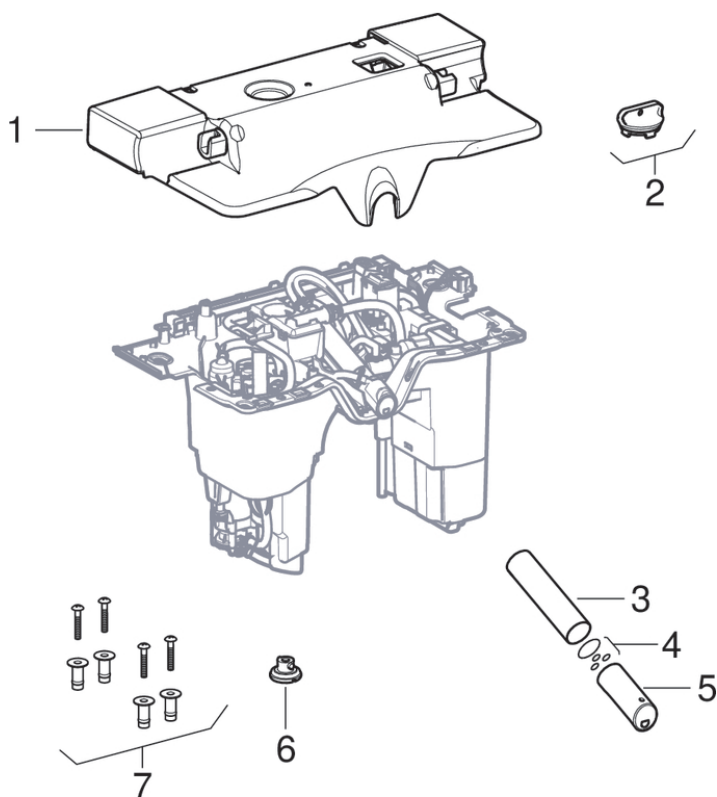

## Funcie-eenheden Geberit AquaClean Sela

2019 -

**Type** AquaClean Sela

**Eigenschappen**

Bouwjaar van

| 2019

**Geldig voor artikel**

243.648.11.1

#	Art. nr.	Omschrijving
1	243.940.11.1	Beschermafdekking voor Geberit AquaClean Sela Alpen wit
2	243.532.FQ.1	Geberit Stop compleet AquaClean Tuma
3	243.942.00.1	Douchearm buis voor Geberit AquaClean Sela
4	244.633.00.1	Geberit set O-ringen voor douchekop AquaClean Mera/Sela/Tuma
5	243.527.11.1	Geberit Douchekop AquaCean Tuma alpien wit
6	147.233.00.1	Geberit aftapschroef voor boiler AqC 4000 / AqC Sela
7	243.931.00.1	Bevestigingsmateriaal functie-eenheid, voor Geberit AquaClean Sela