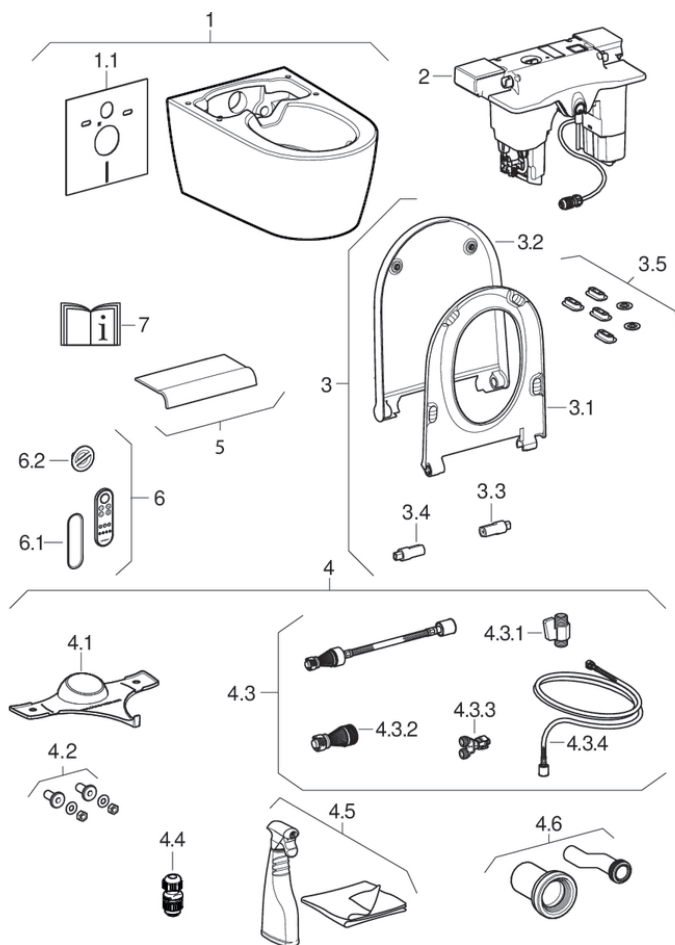

Geberit AquaClean Sela toiletsystemen wand-wc

2019 -

Type AquaClean Sela

Eigenschappen

Bouwjaar van

2019

Geldig voor artikel

146.220.11.1 146.220.21.1

#	Art. nr.	Omschrijving	Vervanging voor
1	243.647.11.1	Hang-wc voor Geberit AquaClean Sela: Alpen wit	
1.1	156.050.00.1	Geberit geluidsisolatieset wandcloset en bidet	
2	243.648.11.1	Functie-eenheid voor Geberit AquaClean Sela	
2	SPT_917390	Functie-eenheden Geberit AquaClean Sela	
3	243.650.11.1	Wc-zitting met deksel voor Geberit AquaClean Sela Alpen wit	
3.1	243.939.11.1	WC-zitting voor Geberit AquaClean Sela alpien wit	
3.2	243.938.11.1	WC-deksel voor Geberit AquaClean Sela Alpen wit	
3.3	250.068.00.1	Geberit Scharnierdemper wit rechts B8000/AqC8/8000plus	
3.4	250.069.00.1	Geberit Scharnierdemper grijs links B8000/AqC8/8000plus	
3.5	244.304.00.1	Geberit set buffers voor wc-zitting en deksel, AquaClean Sela	
4	243.651.00.1	Aansluitset voor Geberit AquaClean Sela	
4.1	242.676.00.1	Geberit Douchestraalafdekkap AquaClean v.a. 2012	241.895.00.1
4.2	243.697.00.1	Geberit Set geluidisolatie hulzen voor Geberit AquaClean Mera	
4.3	242.883.00.1	Geberit Standaard wateraansluitset AqC Sela	
4.3.1	242.512.00.1	Geberit Kogelkraantje 3/8" / 3/8" AqC aansluiting	
4.3.2	242.884.00.1	Geberit Filtereenheid voor AqC Sela	
4.3.3	241.900.00.1	Geberit Y-stukje AqC Aansluiting reservoir	
4.3.4	243.250.00.1	Pantserslang Geberit AquaClean Mera	