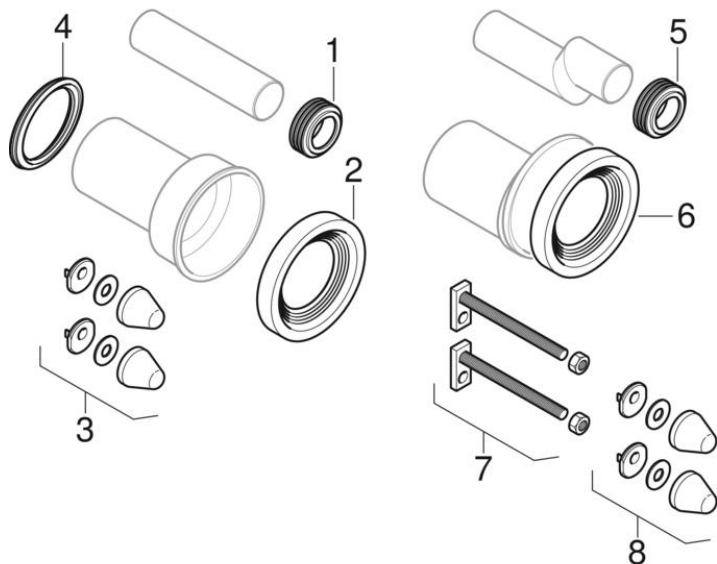

Aansluitsets voor staande wc en wand-wc

1990 -

Merk Geberit

Eigenschappen

Bouwjaar van | 1990

Geldig voor artikel

131.083.16.1	152.404.46.1	152.420.46.1	152.422.46.1
152.425.46.1	152.426.11.1	152.426.46.1	152.434.06.1
152.434.16.1	152.438.46.1	152.439.46.1	152.441.46.1
152.487.46.1	405.116.00.1	152.421.46.1	152.428.46.1

#	Art. nr.	Omschrijving
1 / 5	119.668.00.1	Geberit euronorm steekverbinder d44
2 / 6	152.424.00.1	Geberit manchet voor WC aansluiting d122
3 / 8	217.713.11.1	Geberit sierkappen wit
3 / 8	217.713.46.1	Geberit sierkappen WC mat verchroomd, met ring, set a 2 st.
3 / 8	244.453.46.1	Geberit set afdekkappen Nova Pro (2 st.): Matchroom
4	387.282.00.1	Geberit lippendichting wc afvoerbocht d90
7	240.284.00.1	Geberit draadstangen 2,5 cm M12