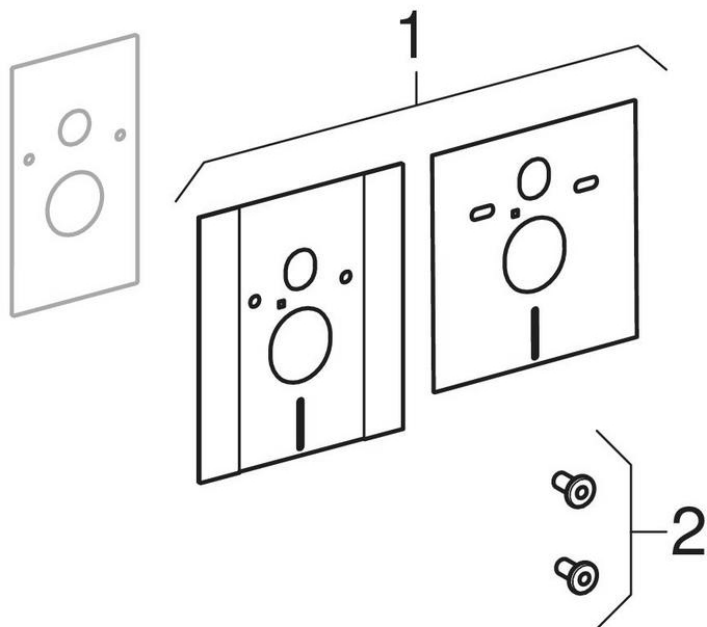

Afdekplaten met geluidsisolatieset, voor Geberit Duofix element voor wand-wc, wc in hoogte verstelbaar

2006 -

Eigenschappen

Bouwjaar van | 2006

Geldig voor artikel

115.396.00.1

#	Art. nr.	Omschrijving
1	241.524.00.1	Geberit geluidsisolatieset voor afdekplaat hoog laag element
2	213.886.00.1	Geberit zwarte huls tbv draadstang