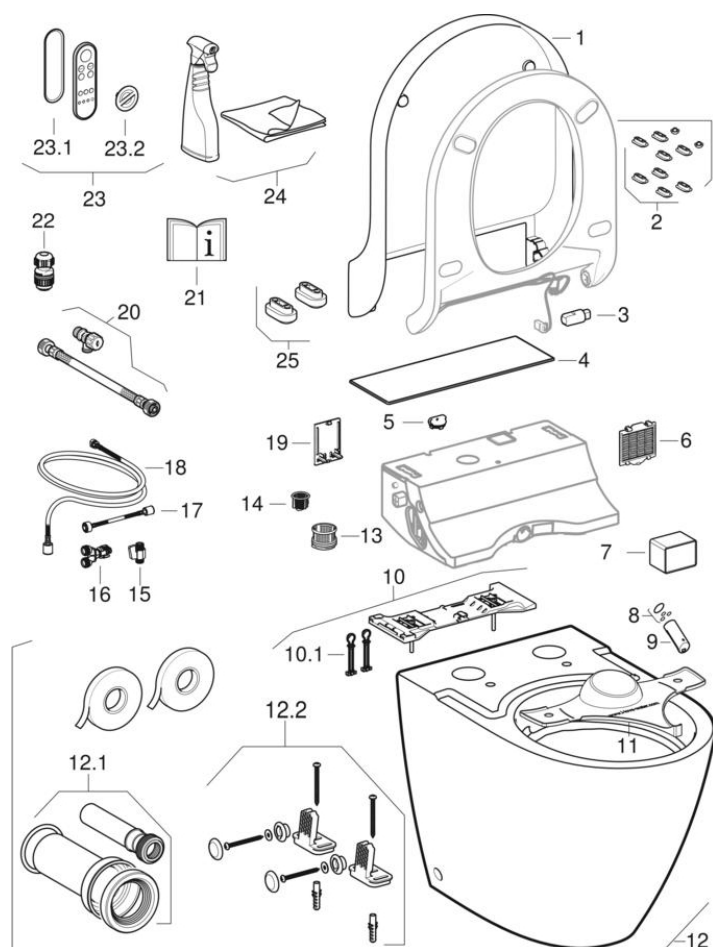

Geberit AquaClean Tuma toiletsysteem staande wc

2019 -

Merk Geberit

Type AquaClean Tuma Classic, AquaClean Tuma Comfort

Eigenschappen

Bouwjaar van | 2019

Geldig voor artikel

146.310.SI.1 146.320.11.1 146.310.11.1 146.310.SJ.1

146.310.FW.1

#	Art. nr.	Omschrijving	Vervanging voor	Opmerkingen
1	243.503.11.1	Geberit WC deksel Aqc Tuma wit-alpien		
2	242.878.00.1	Geberit Compensatie blok set voor AquaClean Sela		
3	243.217.00.1	Demper WC-zitting Geberit AquaClean Mera	243.389.00.1	
4	243.300.11.1	Geberit Designafdekking, voor Geberit AquaClean Tuma: alpien wit		
4	243.300.FW.1	Designafdekking, voor Geberit AquaClean Tuma: geborsteld rvs		
4	243.300.SI.1	Designafdekking, voor Geberit AquaClean Tuma: wit glas		
4	243.300.SJ.1	Designafdekking, voor Geberit AquaClean Tuma: zwart glas		
5	243.532.FQ.1	Geberit Stop compleet AquaClean Tuma		
6	243.508.11.1	Geberit Afd.filterhuis AqC Tuma w-a		Alleen voor Tuma Comfort
7	242.999.00.1	Geberit Keramiek filter type 3		Alleen voor Tuma Comfort
8	244.633.00.1	Geberit set O-ringen voor douchekop AquaClean Mera/Sela/Tuma		
9	243.527.11.1	Geberit Douchekop AquaCean Tuma alpien wit		Alleen voor Tuma Comfort
9	243.927.11.1	Douchekop, voor Geberit AquaClean Tuma Classic		Alleen voor Tuma Classic
10	243.502.00.1	Geberit Adapterplaat met bevestiging set		Alleen voor toiletsystemen
10.1	243.083.00.1	Geberit Montageplug blinde bevestiging B6000/ AqC5/5000plus set-2		