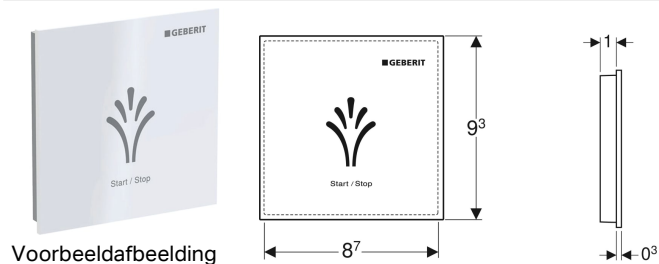

Wandbedieningspaneel touch-free, voor Geberit AquaClean

Gebruiksdoelen

- Voor opbouwmontage
- Voor Geberit AquaClean Sela
- Voor Geberit AquaClean Tuma Comfort
- Voor Geberit AquaClean Mera complete toiletsystemen
- Voor touch-free bediening van de douchewc-functies