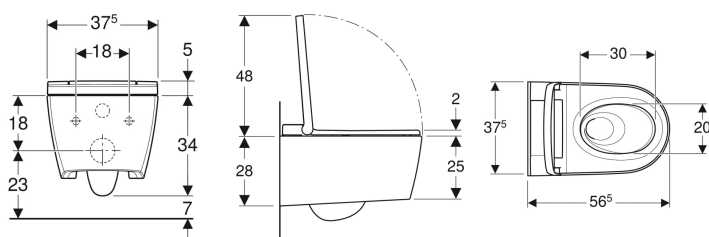

Geberit AquaClean Sela toiletsysteem wand-wc

Gebruiksdoelen

- Voor comfortabel wc-gebruik
- Voor de verzorgende reiniging met water van de anale en vaginale zone

Eigenschappen

- Warmwaterproductie via doorstroomverwarmer
- Anale douche met WhirlSpray-douchetechnologie
- Aparte Ladydouchekop in beschermde rustpositie
- Temperatuur van douchewater instelbaar
- Douchestraalsterkte in vijf stappen instelbaar
- Douchearm in vijf stappen positioneerbaar
- Oscillerende douche (automatisch voor- en achterwaarts bewegende douchearm) instelbaar
- Automatische reiniging van de douchekop vooraf en achteraf met vers water
- Ontkalkingsprogramma
- Wc-keramiek spoelrandloos met TurboFlush spoeltechniek
- Diepspoel-wc met speciaal KeraTect glazuur
- Gebruikersherkenning
- Wc-zittingsring en wc-deksel met softclose
- Wc-deksel met SoftOpening
- Activering van het oriëntatielicht met helderheidssensor
- Oriëntatielicht in zeven kleuren instelbaar
- Functies en instellingen via afstandsbediening
- Vier programmeerbare gebruikersprofielen
- Met Geberit Home app compatibel

- Wateraansluiting links opzij verborgen achter het wc-keramiek
- Netaansluiting met drie-aderig flexibele mantelkabel, zijdelings rechts verborgen achter wc-keramiek
- Wateraansluiting extern, links opzij met toebehoren mogelijk
- Netaansluiting extern, met contactdoos rechts mogelijk
- Goedkeuring conform (DIN) EN 1717 / (DIN) EN 13077

Technische gegevens

Beschermingsgraad	IPX4
Beschermingsklasse	I
Nominale spanning	230 V AC
Netfrequentie	50 Hz
Opgenomen vermogen	1850 W
Opgenomen vermogen energiespaarmodus / bij ingeschakelde verwarming	≤ 0.5 W
Stromingsdruk	0.5–10 bar
Bedrijfstemperatuur	5–40 °C
Watertemperatuur instelbereik	34–40 °C
Berekende volumestroom	0.02 l/s
Minimale stromingsdruk voor berekende volumestroom	0.5 bar
Doucheduur	50 s
Maximale belasting wc-zitting	150 kg

Leveringsomvang

- Wateraansluitset voor Geberit Sigma inbouwreservoir 12 cm en Geberit Omega inbouwreservoir 12 cm, inbouwhoogte 112 cm
- Koppelingsbus voor netaansluiting
- Geluidsisolatieset
- Spatbescherming
- Ontkalkingsmiddel 125 ml
- Reinigungsset
- Aansluitset voor wc, ø 90 mm
- Afstandsbediening met wandhouder en batterijvoeding CR2032
- Bevestigingsmateriaal

Art. nr.   Kleur / oppervlak

146.220.11.1	Alpien wit
146.220.21.1	Glansverchromd

Toebehoren

- Wandbedieningspaneel voor Geberit AquaClean Sela
- Wandbedieningspaneel touch-free, voor Geberit AquaClean
- Interfacemodule voor Geberit AquaClean Mera / Sela