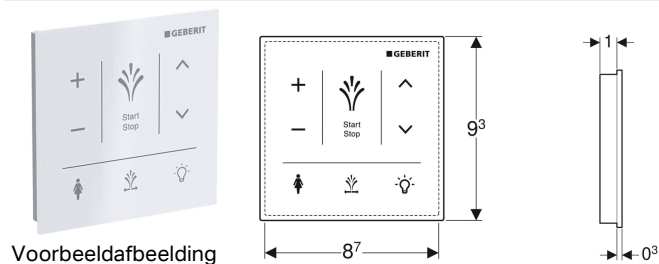

Wandbedieningspaneel voor Geberit AquaClean Sela

Gebruiksdoelen

- Voor de handmatige, draadloze besturing van douchewc-functies
- Voor opbouwmontage
- Voor Geberit AquaClean Sela

Eigenschappen

- Bedieningsoppervlak capaciteif
- Oppervlak van glas
- Verbinding via Bluetooth

Leveringsomvang

- 3 lithiumbatterijen type CR 2032

Art. nr.	Kleur / oppervlak	B	H
147.041.SI.1	Wit / Glas	9.3 cm	9.3 cm
147.041.SJ.1	Zwart / Glas	9.3 cm	9.3 cm

- Let op, indien de Sela voorzien is van een spoelactiveringsmodule kan de spoeling van het reservoir niet geactiveerd worden middels het wandbedieningspaneel.