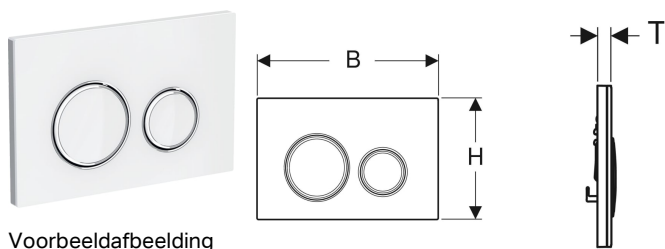

Geberit Sigma21 bedieningsplaat voor 2-toets spoeling, metaalkleur verchromd

Voorbeeldafbeelding

Gebruiksdoelen

- Voor de spoelactivering bij Sigma inbouwreservoirs

Eigenschappen

- Frontbediening

Leveringsomvang

- Montageframe
- 2 afstandshouders

- Drukstiften geluiddempend, snelinstelling zonder gereedschap

Technische gegevens

Bedieningskracht | < 20 N

- 2 drukstiften

Art. nr.	Kleur / oppervlak	Materiaal	B	H	T
115.884.SI.1	Bevestigingsplaat en designringen: verchromd Afdekplaat en toetsen: wit	Spuitgietzink / glas	24.6 cm	16.4 cm	1.4 cm
115.884.SJ.1	Bevestigingsplaat en designringen: verchromd Afdekplaat en toetsen: zwart	Spuitgietzink / glas	24.6 cm	16.4 cm	1.4 cm
115.884.00.1	Bevestigingsplaat en designringen: verchromd Afdekplaat en toetsen: klantspecifiek	Spuitgietzink	24.6 cm	16.4 cm	1 cm
115.884.JM.1	Bevestigingsplaat en designringen: verchromd Afdekplaat en toetsen: Mustang leisteel	Spuitgietzink / leisteel (natuurproduct)	24.6 cm	16.4 cm	1.4 cm
115.884.JV.1	Bevestigingsplaat en designringen: verchromd Afdekplaat en toetsen: Betonlook	Spuitgietzink / keramiek	24.6 cm	16.4 cm	1.4 cm
115.884.JX.1	Bevestigingsplaat en designringen: verchromd Afdekplaat en toetsen: Amerikaans noten	Spuitgietzink / hout (natuurproduct)	24.6 cm	16.4 cm	1.4 cm
115.884.JK.1	Bevestigingsplaat en designringen: verchromd Afdekplaat en toetsen: lava	Spuitgietzink / glas	24.6 cm	16.4 cm	1.4 cm
115.884.JL.1	Bevestigingsplaat en designringen: verchromd Afdekplaat en toetsen: zandgrijs	Spuitgietzink / glas	24.6 cm	16.4 cm	1.4 cm