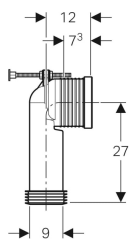

## Geberit aansluitset voor staande wc

---

Voorbeeldafbeelding

### Gebbruiksdoelen

- Voor het aansluiten van wand-wc's op de vloerafvoer
- Voor het aansluiten van staand wc's aan vloerafvoer

### Leveringsomvang

- Aansluitbocht 90° van ABS,  $\varnothing$  120/90 mm
- Manchet van EPDM,  $\varnothing$  122 mm
- Manchet van EPDM,  $\varnothing$  90/110 mm