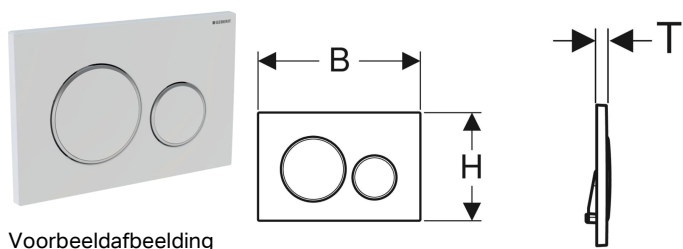

Geberit bedieningsplaat Sigma20, voor 2-toets spoeling

Voorbeeldafbeelding

Gebruiksdoelen

- Voor de spoelactivering bij Geberit Sigma inbouwreservoirs

Eigenschappen

- Frontbediening

Leveringsomvang

- Montageframe
- 2 afstandshouders

- Drukstiften geluiddempend, snelinstelling zonder gereedschap

Technische gegevens

Bedieningskracht | < 20 N

- 2 drukstiften

Art. nr.	Kleur / oppervlak	Materiaal	B	H	T
115.882.KH.1	Plaat en toetsen: glansverchromd Designringen: matverchromd	Kunststof	24.6 cm	16.4 cm	1.2 cm
115.882.KJ.1	Plaat en toetsen: wit Designringen: glansverchromd	Kunststof	24.6 cm	16.4 cm	1.2 cm
115.882.KK.1	Plaat en toetsen: wit Designringen: verguld	Kunststof	24.6 cm	16.4 cm	1.2 cm
115.882.KL.1	Plaat: wit Designringen en toetsen: matverchromd	Kunststof	24.6 cm	16.4 cm	1.2 cm
115.882.KM.1	Plaat en toetsen: zwart Designringen: glansverchromd	Kunststof	24.6 cm	16.4 cm	1.2 cm
115.882.KN.1	Plaat en toetsen: matverchromd Designringen: glansverchromd	Kunststof	24.6 cm	16.4 cm	1.2 cm
115.882.SN.1	Plaat en toetsen: geborsteld, easy-to-clean-gecoat Designringen: gepolijst	Roestvast staal	24.6 cm	16.4 cm	1.2 cm
115.882.JQ.1	Plaat en toetsen: mat verchromd gelakt, easy-to-clean gecoat Designringen: glansverchromd	Kunststof	24.6 cm	16.4 cm	1.2 cm
115.882.JT.1	Plaat en toetsen: wit mat gelakt, easy-to-clean-gecoat Designringen: glansverchromd	Kunststof	24.6 cm	16.4 cm	1.2 cm
115.882.14.1	Plaat en toetsen: zwart mat gelakt, easy-to-clean-gecoat Designringen: glansverchromd	Kunststof	24.6 cm	16.4 cm	1.2 cm
115.882.11.1	Plaat en toetsen: wit Designringen: wit mat	Kunststof	24.6 cm	16.4 cm	1.2 cm
115.882.01.1	Plaat en toetsen: wit mat gelakt, easy-to-clean-gecoat Designringen: wit	Kunststof	24.6 cm	16.4 cm	1.2 cm
115.882.DW.1	Plaat en toetsen: zwart Designringen: zwart mat	Kunststof	24.6 cm	16.4 cm	1.2 cm
115.882.16.1	Plaat en toetsen: zwart mat gelakt, easy-to-clean-gecoat Designringen: zwart	Kunststof	24.6 cm	16.4 cm	1.2 cm