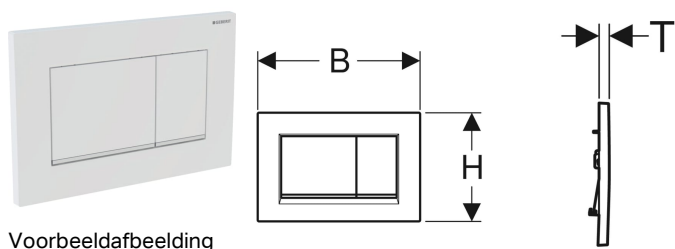

## Geberit Sigma30 bedieningsplaat voor 2-toets spoeling

Voorbeeldafbeelding

### Gebruiksdoelen

- Voor de spoelactivering bij Sigma inbouwreservoirs