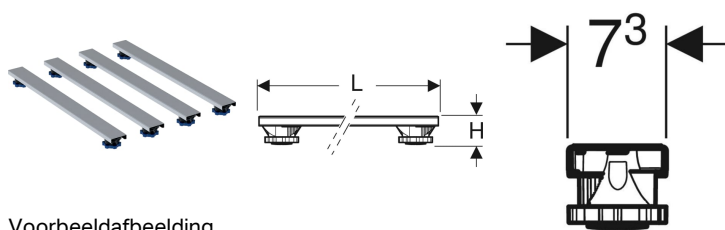

**Geberit ruwbouwset voor douchevloeren van steenhars, vanaf 140 cm**

Voorbeeldafbeelding

**Gebruiksdoelen**

- Voor de inbouw en in hoogte verstellen van douchevloeren
- Voor Geberit Olona douchevloeren
- Voor Geberit douchevloer Sestra

- Voor Geberit douchevloer Melua

**Eigenschappen**

- Steunpoten verstelbaar
- In hoogte verstelbaar zonder gereedschap

**Leveringsomvang**

- Steunpoten
- Aansluitplaten

- Bevestigingsmateriaal

Art. nr.	L	B	H	
554.956.00.1	62.5 cm	7.3 cm	6.2–12 cm	Nieuw
554.959.00.1	70 cm	7.3 cm	6.2–12 cm	Nieuw
554.962.00.1	80 cm	7.3 cm	6.2–12 cm	Nieuw
554.956.00.2	62.5 cm	7.3 cm	9.2–21 cm	Nieuw
554.959.00.2	70 cm	7.3 cm	9.2–21 cm	Nieuw
554.962.00.2	80 cm	7.3 cm	9.2–21 cm	Nieuw