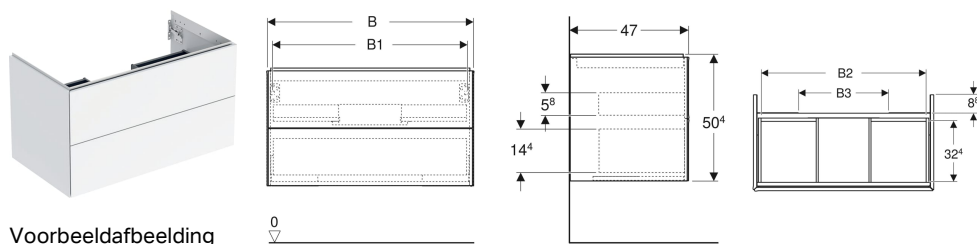

## Geberit ONE onderkast voor wastafel, met twee laden

### Eigenschappen

- FSC™ C134279 gecertificeerd
- Wandhangend
- Volledig bruikbare opbergruimte in de bovenste lade
- Met twee laden
- Push-to-open-mechanisme om te openen

- Lade met softclose
- Vochtbestendig
- Voorgemonteerd geleverd

### Technische gegevens

Materiaal	Sterk verdichte 3-laagse houtspaانplaat
Maximale ladebelasting	30 kg