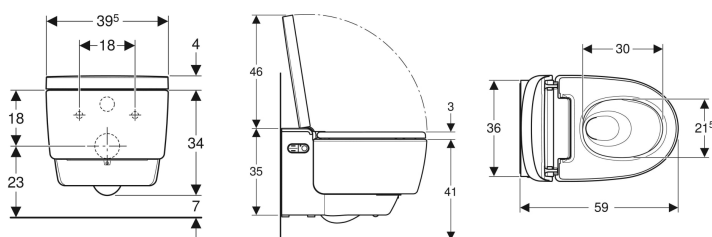

Geberit AquaClean Mera Comfort toiletsysteem wand-wc

Gebruiksdoelen

- Voor comfortabel en geurloos wc-gebruik
- Voor de verzorgende reiniging met water van de anale en vaginale zone

Eigenschappen

- Hybride warmwatersysteem met doorstroomverwarmer en boiler
- Anale douche met WhirlSpray-douchetechnologie met dubbele nozzle
- Aparte Ladydouchekop in beschermde rustpositie
- Temperatuur van douchewater instelbaar
- Douchestraalsterkte in vijf stappen instelbaar
- Douchearm in vijf stappen positioneerbaar
- Oscillerende douche (automatisch voor- en achterwaarts bewegende douchearm) instelbaar
- Automatische reiniging van de douchekop vooraf en achteraf met vers water
- Ontkalkingsprogramma
- Wc-keramiek spoelrandloos met TurboFlush spoeltechniek
- Diepspoel-wc met speciaal KeraTect glazuur
- Gebruikersherkenning
- Geurafzuiging met keramische honingraatfilter activeerbaar
- Geurafzuiging met naloopfunctie
- Föhn inschakelbaar
- Föhnluchtsterkte in 5 standen instelbaar
- Föhnnarm uitschuifbaar
- Temperatuur van föhn instelbaar
- Wc-zitting met een snel opwarmende zittingverwarming
- Temperatuur van de wc-zittingverwarming instelbaar
- Wc-zittingsring en wc-deksel met softclose
- Wc-deksel met SoftOpening
- Touch-free openen en sluiten van de wc-deksel

Leveringsomvang

- Wateraansluitset voor Sigma en Omega inbouwreservoirs 12 cm, inbouwhoogte 112 cm
- Koppelingsbus voor netaansluiting
- Spatbescherming
- Ontkalkingsmiddel 125 ml

- Activering van oriëntatielicht bij nadering
- Oriëntatielicht in zeven kleuren instelbaar
- Functies en instellingen via afstandsbediening
- Vier programmeerbare gebruikersprofielen
- Met Geberit Home app compatibel
- Wateraansluiting links opzij verborgen achter het wc-keramiek
- Netaansluiting met drie-aderig flexibele mantelkabel, zijdelings rechts verborgen achter wc-keramiek
- Wateraansluiting extern, links opzij met toebehoren mogelijk
- Netaansluiting extern, met contactdoos rechts mogelijk
- Geluidsisolatie voorgemonteerd
- Goedkeuring conform (DIN) EN 1717 / (DIN) EN 13077

Technische gegevens

Beschermingsgraad	IPX4
Beschermingsklasse	I
Nominale spanning	230 V AC
Netfrequentie	50 Hz
Opgenomen vermogen	2000 W
Opgenomen vermogen in stand-by	≤ 0.5 W
Stromingsdruk	0.5-10 bar
Bedrijfstemperatuur	5-40 °C
Watertemperatuur instelbereik	34-40 °C
Berekende volumestroom	0.03 l/s
Minimale stromingsdruk voor berekende volumestroom	0.5 bar
Doucheduur	30-50 s
Maximale belasting wc-zitting	150 kg

- Reinigingsset
- Aansluitset voor wc, ø 90 mm
- Afstandsbediening met wandhouder en batterijvoeding CR2032
- Bevestigingsmateriaal

Art. nr.	Kleur / oppervlak
146.210.11.1	Wc-keramiek: wit / KeraTect Designafdekking: wit
146.210.21.1	Wc-keramiek: wit / KeraTect Designafdekking: glansverchromd

Toebehoren