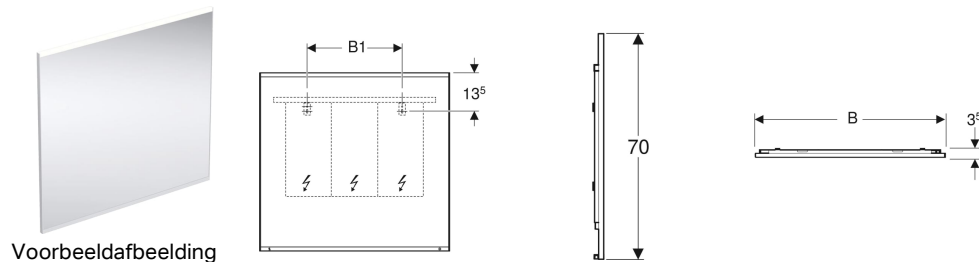

Geberit Option Plus lichtspiegel met directe en indirecte verlichting

Eigenschappen

- Passend bij alle badkamerseries
- LED-verlichting
- Directe en indirecte verlichting, traploos dimbaar
- Verwarmde achterzijde om beslaan van de spiegel te voorkomen
- Aanraak-sensorschakelaar
- Met geheugenfunctie

Technische gegevens

| | |
|--------------------------------------|-----------------|
| Beschermingsgraad | IP44 |
| Beschermingsklasse | I |
| Nominale spanning | 100-230 V AC |
| Netfrequentie | 50 / 60 Hz |
| Bedrijfsspanning | 24 V DC |
| Materiaal | Aluminium |
| Energie-efficiëntieklasse lichtbron | F |
| Levensduur LED-verlichting | 60000 h (LM-80) |
| Lichtkleur | 3000 K |
| Kleurweergave-index | > 80 |
| Standardabweichung des Farbabgleichs | 3 SDCM |

Leveringsomvang

- Spiegel
- Bevestigingsmateriaal

| Art. nr. | Kleur / oppervlak | B | B1 | H | T | Opgenomen vermogen | Opgenomen vermogen spiegelverwarming | Lichtstroom | |
|--------------|------------------------|-------|-------|-------|--------|--------------------|--------------------------------------|-------------|---|
| 501.070.00.1 | Geanodiseerd aluminium | 40 cm | 20 cm | 70 cm | 3.5 cm | 14 W | 17.5 W | 1876 lm | ➔ |
| 501.071.00.1 | Geanodiseerd aluminium | 60 cm | 30 cm | 70 cm | 3.5 cm | 21 W | 36 W | 2796 lm | ➔ |
| 501.072.00.1 | Geanodiseerd aluminium | 75 cm | 35 cm | 70 cm | 3.5 cm | 26 W | 36 W | 3495 lm | ➔ |