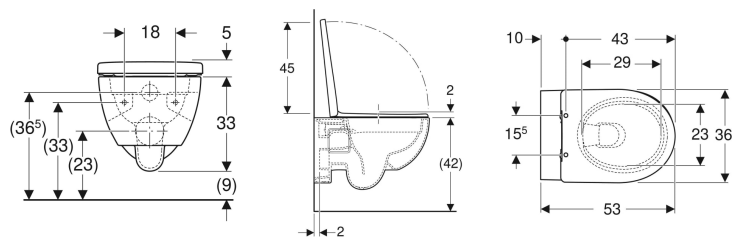

Geberit 300 Basic 28 set wand-wc diepspoel, gedeeltelijk gesloten vorm, met wc-zitting

Voorbeeldafbeelding

Gebruiksdoelen

- Voor inbouwreservoirs
- Voor drukspoeler

Eigenschappen

- Wandhangend
- Diepspoel-wc
- Rimfree

Leveringsomvang

- Wc-keramiek
- Verlengd afvoer-aansluitstuk

- Type 1, volledig volume 6 / 5 l, volgens EN 997
- Spoelt met 4,5 l
- Gedeeltelijk gesloten vorm
- Wc-zitting van Duroplast
- Wc-deksel overlappend

Technische gegevens

Materiaal | Kristal porselein

- Wc-zitting

Art. nr.	Kleur / oppervlak	B	H	T	Softclose	Bevestiging	Scharniermateriaal
S8P00090000G	Wit	37 cm	38 cm	53 cm	Ja	Van boven	Messing verchroomd

- Voor de montage is afhankelijk van de inbouwsituatie een Geberit aansluitset voor wand-wc, lengte 30 cm, vereist
- Bevat wandcloset Rimfree (Art.-Nr. S8254700000G) en closetzitting met softclose, topfix bevestiging (Art.-Nr. S8H51204000G)