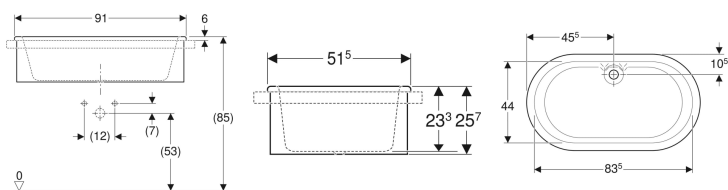

Geberit 300 Kids ovaal bad

Voorbeeldafbeelding

Gebruiksdoelen

- Voor montage in wastafelbladen
- Voor kinderopvang

Eigenschappen

- Afvoer in het midden
- Ovaal

Leveringsomvang

- Bad
- Afvoergarnituur

- Antibacterieel
- Slagvast
- Krasvast
- Eenvoudige reiniging
- Naadloos oppervlaktereparatie

Technische gegevens

Materiaal | Varicor®

- Stop van rubber
- Standpijp

Art. nr.	Kleur / oppervlak	L	L2	B	B2	H	Totaal volume
S8VR1010000G	Wit	91 cm	71 cm	51.5 cm	36.5 cm	25.7 cm	80 l