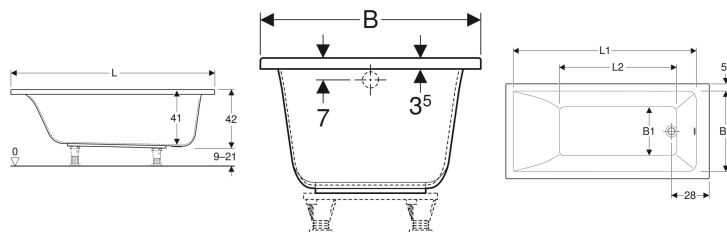

## Geberit Renova Plan rechthoekig bad

Voorbeeldafbeelding

### Leveringsomvang

- Bad

- Afvoer aan voeteneinde
- Afvoeropening  $\varnothing$  52 mm

### Technische gegevens

Materiaal

Sanitairacryl

Art. nr.	Kleur / oppervlak	L	L1	L2	B	B1	B2	H	Totaal volume
554.303.01.1	Wit / Glanzend	160 cm	146 cm	87 cm	75 cm	64.4 cm	43 cm	42 cm	196 l
554.305.01.1	Wit / Glanzend	170 cm	156 cm	98 cm	75 cm	64.4 cm	43 cm	42 cm	212 l