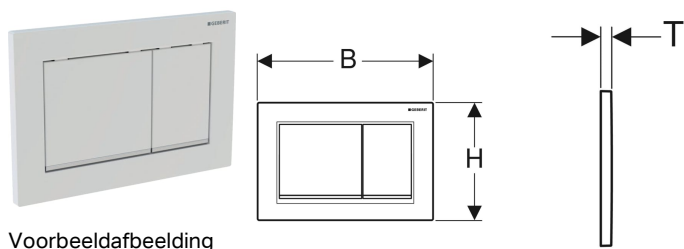

Geberit bedieningsplaat Omega30, voor 2-toets spoeling

Gebruiksdoelen

- Voor de spoelactivering bij Geberit Omega inbouwreservoirs

Eigenschappen

- Planchetbediening of frontbediening

Leveringsomvang

- Montageframe
- 2 afstandshouders

- Drukstiften geluiddempend, snelinstelling zonder gereedschap

Technische gegevens

Bedieningskracht | < 20 N

- 2 drukstiften
- Bevestigingsmateriaal

Art. nr.	Kleur / oppervlak	Materiaal	B	H	T
115.080.KH.1	Plaat en toetsen: glansverchromd Designstroken: matverchromd	Kunststof	21.2 cm	14.2 cm	1 cm
115.080.KJ.1	Plaat en toetsen: wit Designstroken: glansverchromd	Kunststof	21.2 cm	14.2 cm	1 cm
115.080.KK.1	Plaat en toetsen: wit Designstroken: verguld	Kunststof	21.2 cm	14.2 cm	1 cm
115.080.KL.1	Plaat: wit Toetsen en designstroken: mat verchromd	Kunststof	21.2 cm	14.2 cm	1 cm
115.080.KM.1	Plaat en toetsen: zwart Designstroken: glansverchromd	Kunststof	21.2 cm	14.2 cm	1 cm
115.080.KN.1	Plaat en toetsen: matverchromd Designstroken: glansverchromd	Kunststof	21.2 cm	14.2 cm	1 cm
115.080.JQ.1	Plaat en toetsen: mat verchromd gelakt, easy-to-clean gecoat Designstroken: glansverchromd	Kunststof	21.2 cm	14.2 cm	1 cm