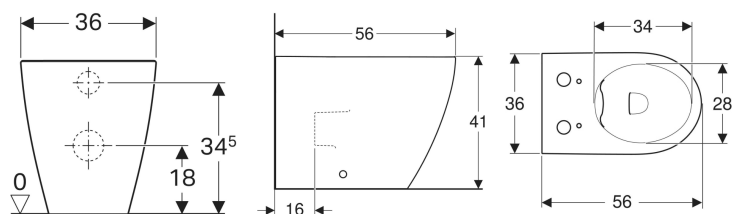

Gebruiksdoelen

- Voor inbouwreservoirs
- Voor de vervanging van vloerstaande wc's

Eigenschappen

- Diepspoel-wc met speciaal KeraTect glazuur

- Wc-keramiek spoelrandloos
- Staand
- Gelijk met de wand
- Afvoer horizontaal of verticaal
- Gesloten vorm
- Bevestiging met schroef

Leveringsomvang

- Bevestigingsmateriaal
- Aansluitset voor wc, $\varnothing$ 90 mm

Extra te bestellen

- Wc-zitting

Art. nr.	Kleur / oppervlak	B	H	T
244.192.11.1	Alpien wit / Glanzend	35.5 cm	40.5 cm	56 cm