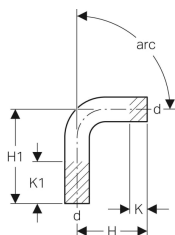

Materiaal | CrNiMo-staal 1.4401 (EN 10088)

Technische gegevens

Art. nr.	d, ø	arc	H	H1	K	K1
Deze artikelen passen voor het systeem: Geberit Mapress rvs						
30932	15 mm	30 °	4.3 cm	11.3 cm	0 cm	7 cm
30872	15 mm	45 °	4.5 cm	11.6 cm	0 cm	7.1 cm
30942	15 mm	60 °	5 cm	12 cm	0 cm	7 cm
30402	15 mm	90 °	5.9 cm	12.9 cm	0 cm	7 cm
30892	15 mm	15 °	4 cm	11 cm	0 cm	7 cm
30893	18 mm	15 °	4 cm	11.2 cm	0 cm	7.1 cm
30933	18 mm	30 °	4.4 cm	11.6 cm	0 cm	7.1 cm
30873	18 mm	45 °	4.2 cm	11.7 cm	0 cm	7.5 cm
30943	18 mm	60 °	5.3 cm	12.4 cm	0 cm	7.1 cm
30403	18 mm	90 °	6.1 cm	13.3 cm	0 cm	7.2 cm
30894	22 mm	15 °	4.1 cm	11.4 cm	0 cm	7.3 cm
30934	22 mm	30 °	4.6 cm	11.8 cm	0 cm	7.2 cm
30874	22 mm	45 °	4.2 cm	12.3 cm	0 cm	7.1 cm
30944	22 mm	60 °	5.6 cm	12.8 cm	0 cm	7.2 cm
30404	22 mm	90 °	7 cm	14.2 cm	0 cm	7.2 cm
30905	28 mm	15 °	4.3 cm	11.9 cm	0 cm	7.6 cm
30935	28 mm	30 °	4.8 cm	12.4 cm	0 cm	7.6 cm
30875	28 mm	45 °	5.6 cm	13.1 cm	0 cm	7.5 cm
30955	28 mm	60 °	6.1 cm	13.7 cm	0 cm	7.6 cm
30405	28 mm	90 °	7.9 cm	15.5 cm	0 cm	7.6 cm
30906	35 mm	15 °	4.1 cm	11.8 cm	0 cm	7.7 cm
30936	35 mm	30 °	4.6 cm	12.3 cm	0 cm	7.7 cm
30876	35 mm	45 °	5.3 cm	12.9 cm	0 cm	7.6 cm
30956	35 mm	60 °	5.9 cm	13.6 cm	0 cm	7.7 cm
30406	35 mm	90 °	7.7 cm	15.4 cm	0 cm	7.7 cm
30907	42 mm	15 °	4.7 cm	13.7 cm	0 cm	9 cm
30937	42 mm	30 °	5.4 cm	14.4 cm	0 cm	9 cm
30877	42 mm	45 °	6.1 cm	15.1 cm	0 cm	9 cm
30957	42 mm	60 °	6.9 cm	15.9 cm	0 cm	9 cm
30407	42 mm	90 °	9 cm	18 cm	0 cm	9 cm
30908	54 mm	15 °	5.5 cm	14.9 cm	0 cm	9.4 cm
30938	54 mm	30 °	6.3 cm	15.7 cm	0 cm	9.4 cm
30878	54 mm	45 °	7.3 cm	16.7 cm	0 cm	9.4 cm