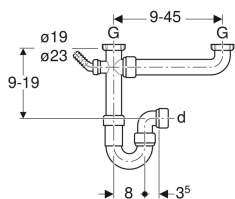

**Geberit buissifon voor twee spoelbakken, met haakse slangaansluiting, afvoer horizontaal**

Voorbeeldafbeelding

**Gebruiksdoelen**

- Voor het aansluiten van dubbele spoelbakken

**Eigenschappen**

- Kwaliteit gecontroleerd conform EN 274-3

**Leveringsomvang**

- Aansluitstuk inlaat met wartel van PP, met extra aansluiting
- Haakse slangaansluiting van PP, Ø 19 / 23 mm

- Met aansluiting voor wasmachine of vaatwasmachine

**Technische gegevens**

Materiaal | PP

- Aansluitbocht met wartel
- Blindkap voor aansluiting G 1"

Art. nr.	Kleur / oppervlak	d, Ø	G
152.839.11.1	Alpien wit	40 mm	1 1/2 "