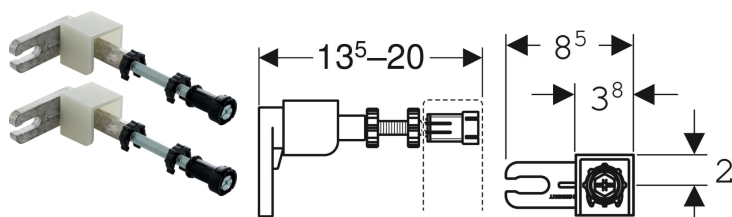

Geberit Duofix set wandankers voor afzonderlijke montage

Voorbeeldafbeelding

Gebruiksdoelen

- Voor het bevestigen van Geberit Duofix installatie-elementen voor droogbouw- en massieve wanden
- Voor het bevestigen van de beplating bij deelhoge voorzetwandinstallaties

Eigenschappen

- Van voren traploos in diepte verstelbaar, met snelinstelling
- Wandaansluiting 360° draaibaar
- Draadstang M10, verzinkt

Technische gegevens

Materiaal | Spuitgietzink / staal / kunststof

Leveringsomvang

- Set van 2 stuks

Art. nr.

111.815.00.1

Toebehoren

- Geberit Duofix set wandankerverlengingen