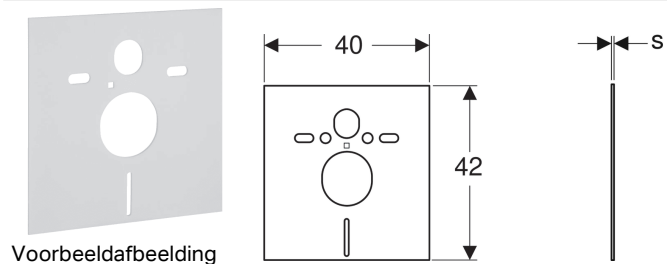

Geberit geluidsisolatieset voor wand-wc

Gebruiksdoelen

- Voor contactgeluidsisolatie van wc's en bidets
- Voor wc's en bidets met bevestigingsafstand 18 of 23 cm

Technische gegevens

Materiaal | PE-E

Leveringsomvang