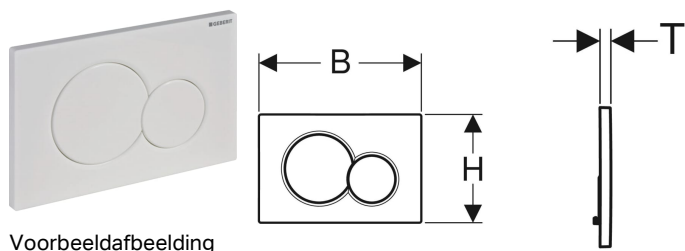

Geberit bedieningsplaat Sigma01, voor 2-toets spoeling

Voorbeeldafbeelding

Gebruiksdoelen

- Voor de spoelactivering bij Geberit Sigma inbouwreservoirs

Eigenschappen

- Frontbediening

Leveringsomvang

- Montageframe
- 2 afstandshouders

- Drukstiften geluiddempend, snelinstelling zonder gereedschap

Technische gegevens

Bedieningskracht | < 20 N

- 2 drukstiften

Art. nr.	Kleur / oppervlak	Materiaal	B	H	T
115.770.11.5	Alpien wit	Kunststof	24.6 cm	16.4 cm	1.3 cm
115.770.21.5	Glansverchromd	Kunststof	24.6 cm	16.4 cm	1.3 cm
115.770.DT.5	Edelmessing gegalvaniseerd	Kunststof	24.6 cm	16.4 cm	1.3 cm
115.770.DW.5	Gitzwart RAL 9005	Kunststof	24.6 cm	16.4 cm	1.3 cm
115.770.KA.5	Plaat: glansverchromd Toetsen: matverchromd	Kunststof	24.6 cm	16.4 cm	1.3 cm
115.770.LA.5	Plaat: wit Toets volledig volume: geel Toets gedeeltelijk volume: groen	Kunststof	24.6 cm	16.4 cm	1.3 cm
115.770.LB.5	Plaat: wit Toets volledig volume: blauw Toets gedeeltelijk volume: rood	Kunststof	24.6 cm	16.4 cm	1.3 cm
115.770.JQ.5	Matchroom gelakt, easy to clean gecoat	Kunststof	24.6 cm	16.4 cm	1.3 cm

Toebehoren

- Houder voor Geberit DuoFresh stick, voor Sigma inbouwreservoir 12 cm
- Houder voor Geberit DuoFresh stick, voor Sigma inbouwreservoir 8 cm
- Geberit DuoFresh module met automatische activering en inschuifeenheid voor Geberit DuoFresh stick, voor Sigma inbouwreservoir 12 cm
- Geberit DuoFresh module met automatische activering en inschuifeenheid voor Geberit DuoFresh stick, voor Sigma inbouwreservoir 8 cm
- Geberit DuoFresh module met handmatige activering en inschuifeenheid voor Geberit DuoFresh stick, voor Sigma inbouwreservoir 12 cm
- Geberit DuoFresh module met handmatige activering en inschuifeenheid voor Geberit DuoFresh stick, voor Sigma inbouwreservoir 8 cm
- Geberit verlengset voor Sigma, Omega en Kappa inbouwreservoirs